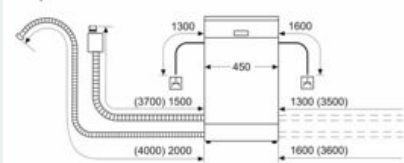

rozměry v mm