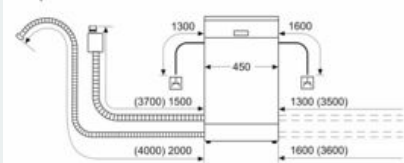

#### Rozmery

- rozmery spotrebiča (V x Š x H): 81.5 x 44.8 x 55 cm

<sup>1</sup> stupnica tried energetickej účinnosti od A po G

<sup>2</sup> spotreba energie v kWh na 100 cyklov (v programe Eco 50 °C)

<sup>3</sup> spotreba vody v litroch na cyklus (v programe Eco 50 °C)

Rozměrové výkresy

rozmery v mm

rozmery v mm

Å zásuvka  
( ) hodnoty s predživacou súpravou