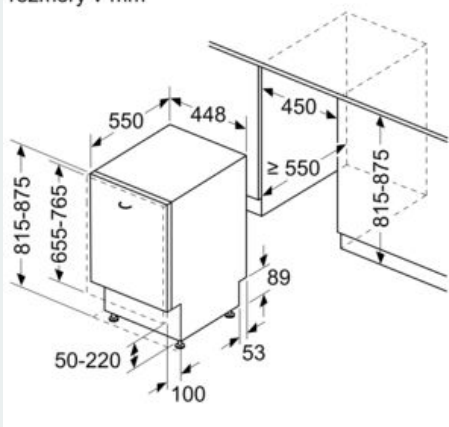

iQ300, Plně vestavná myčka nádobí, 45 cm, varioPanty SR73EX24ME

Rozměrové výkresy

rozměry v mm