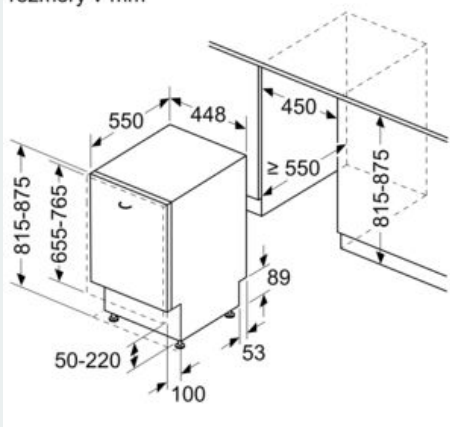

#### Rozměry

- rozměry spotřebiče (V x Š x H): 81.5 x 44.8 x 55 cm

<sup>1</sup> stupnice tříd energetické účinnosti od A do G

<sup>2</sup> spotřeba energie v kWh na 100 cyklů (v programu Eco 50 °C)

<sup>3</sup> spotřeba vody v litrech na cyklus (v programu Eco 50 °C)

#### Rozmery

- rozmery spotrebiča (V x Š x H): 81.5 x 44.8 x 55 cm

<sup>1</sup> stupnica tried energetickej účinnosti od A po G

<sup>2</sup> spotreba energie v kWh na 100 cyklov (v programe Eco 50 °C)

<sup>3</sup> spotreba vody v litroch na cyklus (v programe Eco 50 °C)

Rozměrové výkresy

rozmery v mm

rozmery v mm

Å zásuvka  
( ) hodnoty s predživacou súpravou